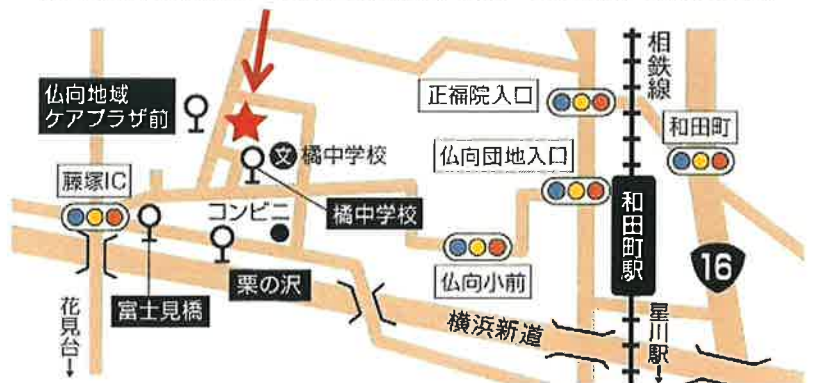

# 仏向フェスタ

集い、笑顔で、知り合い、絆を広げよう！

令和7年 3月2日 **日** 10:00~14:00  
(模擬店広場は10:30~)

雨天  
決行

場所：横浜市仏向地域ケアプラザ

見る

Bukkou on Stage  
演奏、ダンス 他

遊ぶ

折り紙  
バルーンアート体験  
木彫り色塗り体験  
射的  
輪投げ 他

食べる

地域団体による模擬店  
焼きそば  
あられ・ビスケット  
パン  
コーヒー  
お茶 他

ちょっと学ぶ

仏向がどんなまちになったらいい?(アンケート) / 防災クイズ

## 横浜市仏向地域ケアプラザ

保土ヶ谷区仏向町1262-3(橋中学校前 バス停より徒歩3分)

※駐車場のご用意はございません。公共交通機関をご利用下さい。

主催：仏向ほっとなまちづくり実行委員会  
協賛：夢21福祉会 保土ヶ谷区更生保護女性会  
協力：仏向地区連合町内会 仏向地区社会福祉協議会